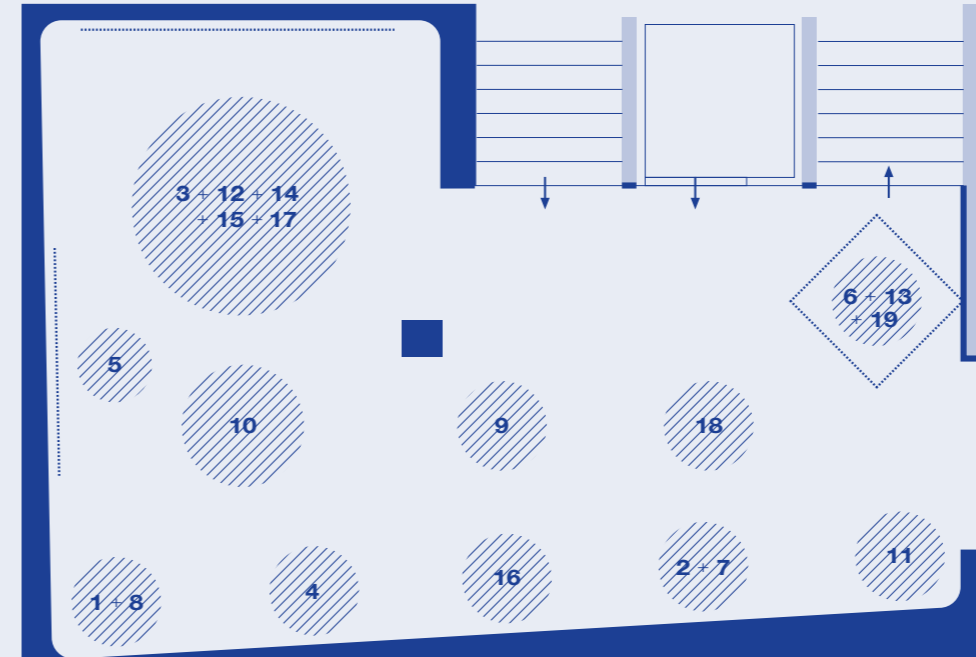

x
EM CADA COMPUTADOR, CARREGUE NO 'ESC'
PARA SAIR DO TRABALHO ACTUAL E ESCOLHER OUTRO

1. x
2. 01 Mapping / Mapear [Tiago Beijoco]
   - 02 Radiação de fundo [Nuno Delmas]
   - 03 Gothic Dream [Fausto Fonseca]
   - 04 Sonic network [Mário Silva]
   - 05 I never thought about it [Gummy & Bunny]
   - 06 Glitschig [Ana Calhandro]
   - 07 Caixa [Tiago Almeida]
   - 08 Inabitáculo [Pedro Vilela]
   - 09 Caixa [Jorge Diogo]
   - 10 Untitled Circuits [Catarina Mota & Guilherme Martins]
   - 11 Zyggurat [Piece Attack]
   - 12 Espelho [André Nascimento]
   - 13 Band of outsiders [José Perico]
   - 14 Germ [Robin Burgess]
   - 15 SafeSpot [Afonso Barros]
   - 16 Estação Net [Vários Autores]
   - 17 1/2 nós [Margarida Rêgo]
   - 18 Zezinho, the poser [Guilherme Martins]
   - 19 Essência [André Martins]

SONS DO PENSAMENTO

EXPOSIÇÃO DE PROJECTOS DO CURSO
DE PROGRAMAÇÃO DE AMBIENTES JOGÁVEIS
'O SOM DO PENSAMENTO'

01 A 09 DE JULHO'09
INAUGURAÇÃO:
01 DE JULHO. QUARTA-FEIRA. 18H
FABRICA FEATURES LISBOA